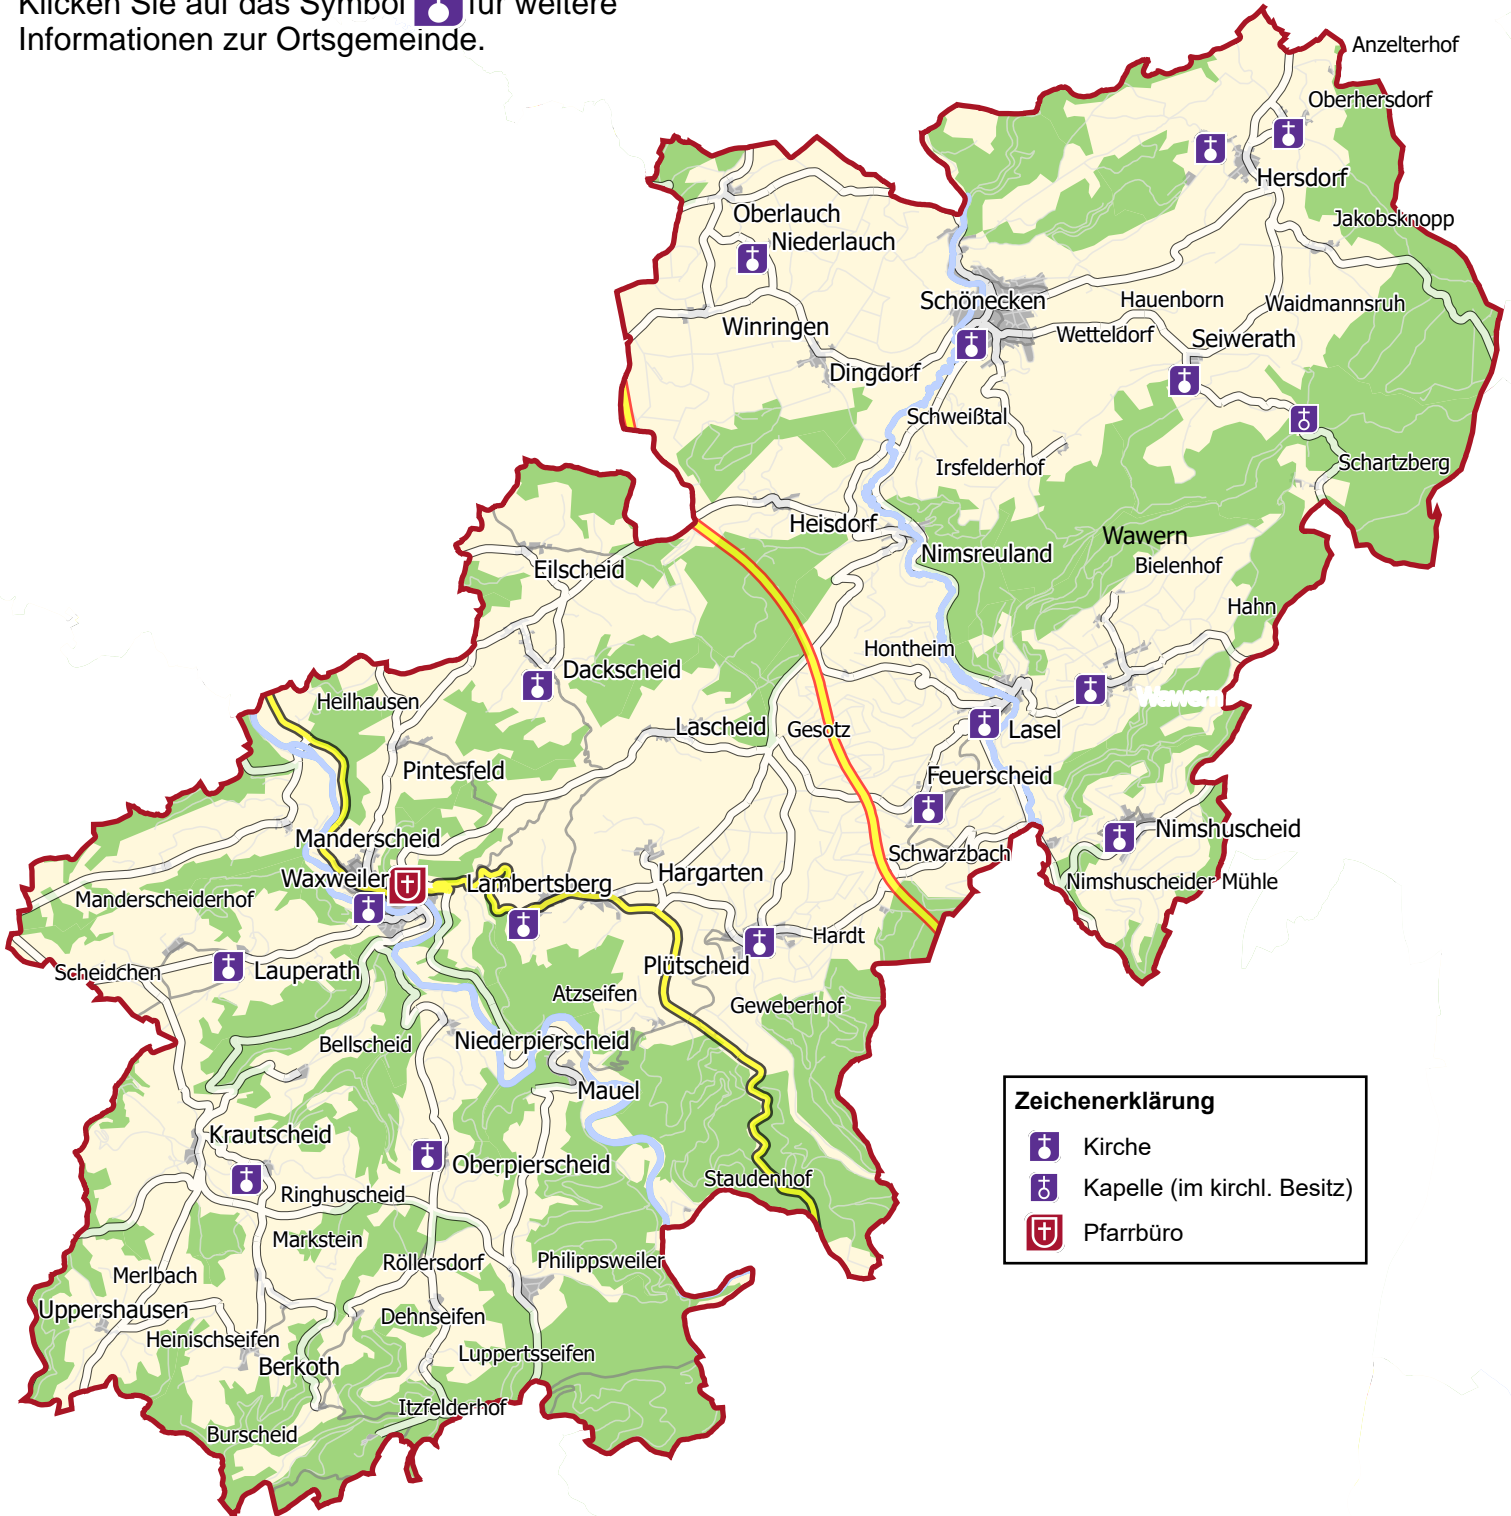

BISTUM
TRIER

Pfarrei Westeifel St. Willibrord

Pastoraler Raum Prüm

Klicken Sie auf das Symbol  für weitere Informationen zur Ortsgemeinde.

0 0,5 1 2 Kilometer

Stand 1/2026 - Bischöfliches Generalvikariat Trier, Bereich B 4.1 AJ
Nachdruck und Vervielfältigung nur mit Genehmigung des BGV
Geobasisdaten: (c) Bistum Trier - alta4